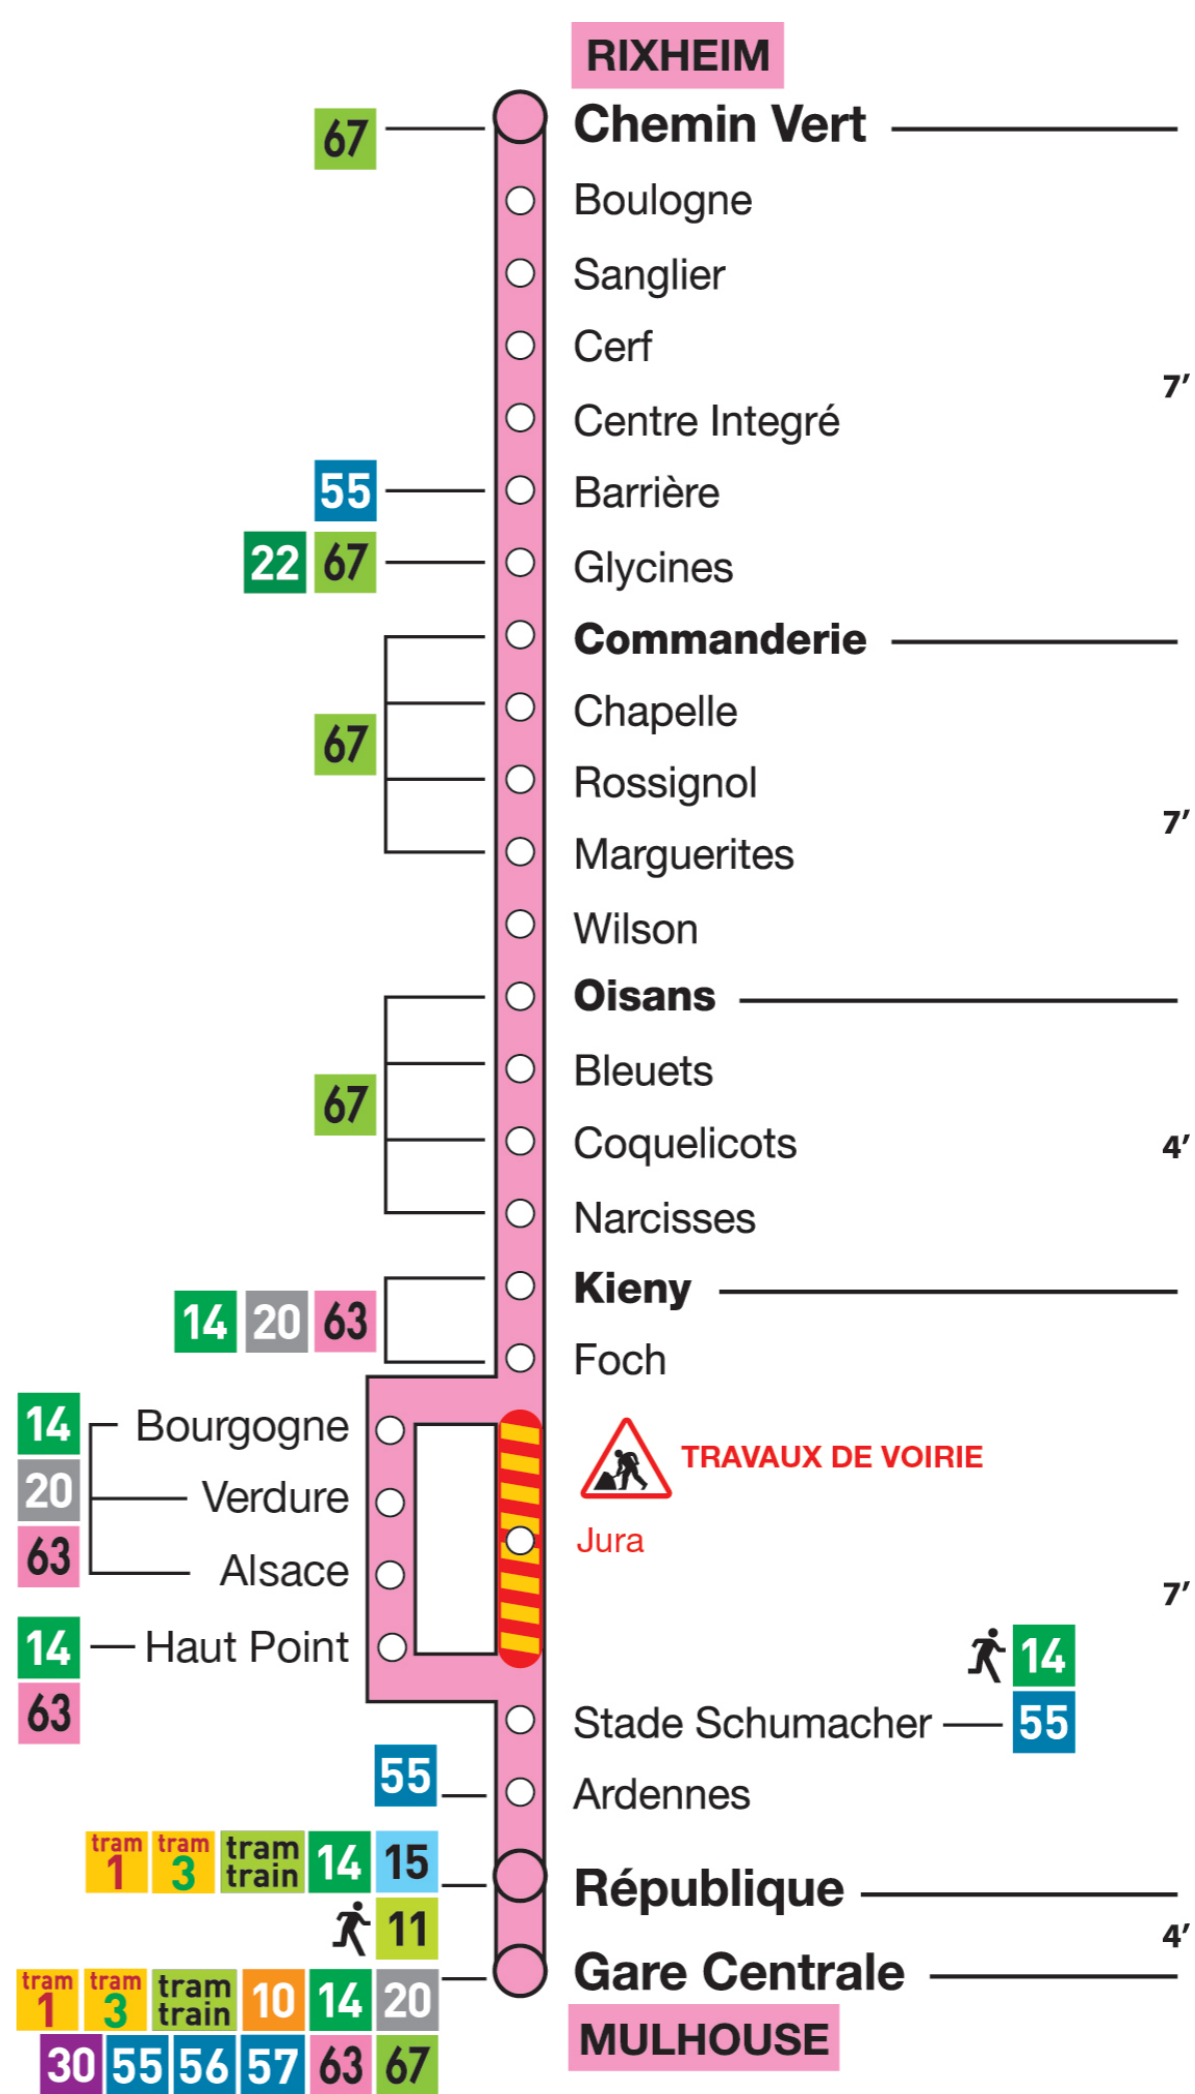

18

Arrêt : **COMMANDERIE** Direction : **GARE CENTRALE**

valables du 4 septembre 2017 au 29 juin 2018 inclus

Lundi à vendredi en période scolaire

5h	6h	7h	8h	9h	10h	11h	12h	13h	14h	15h	16h	17h	18h	19h	20h
	06	08	13	14	14	14	03	03	09	09	03	03	15	02	
	32	10	29	29	29	27	15	15	27	27	15	15	41	30	
	48	13	44	44	44	39	27	27	39	39	27	27			
	58	15	59	59	59	51	39	39	51	51	39	39			
		23					51	57			51	57			
		39													
		58													

du 23/10/2017 au 03/11/2017 - du 27/12/2017 au 05/01/2018
du 26/02/2018 au 09/03/2018 - du 23/04/2018 au 04/05/2018

Samedi

5h	6h	7h	8h	9h	10h	11h	12h	13h	14h	15h	16h	17h	18h	19h	20h
	07	01	01	01	00	00	00	01	00	00	00	00	15	03	
	32	16	16	16	15	15	16	15	15	15	15	15	38	32	
	46	31	31	31	30	30	31	30	30	30	30	30			
		46	46	45	45	45	46	45	45	45	45	52			

Votre dépositaire le plus proche : TABAC PRESSE FERFLAMM - 66 av. du Général de Gaulle - RIXHEIM

Flashez et obtenez en temps réel : horaires, déviations ...

SAE:734

NF286 et NF298
Ligne bus 18
Délivrée par AFNOR Certification - www.marque-nf.com

Correspondance bus et tramway à proximité