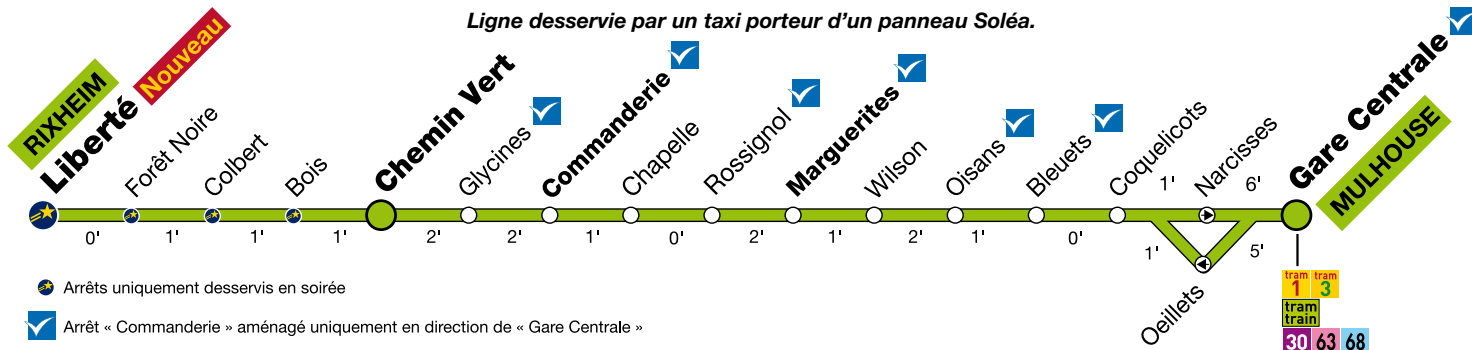

**67**

Liberté / Chemin Vert - Rixheim <> Gare Centrale

Ligne desservie par un taxi porteur d'un panneau Soléa.

★ Arrêts uniquement desservis en soirée

✓ Arrêt « Commanderie » aménagé uniquement en direction de « Gare Centrale »

Liberté / Chemin Vert > Gare Centrale

Valable du 3 septembre 2018 au 28 juin 2019 inclus

🕒 Dimanche et jours fériés

Chemin Vert	départ	8.30	9.30	10.30	11.30	12.30	13.30	14.30	15.30	16.30	17.30	18.30	19.30
Commanderie	passage	8.34	9.34	10.34	11.34	12.34	13.34	14.34	15.34	16.34	17.34	18.34	19.34
Marguerites	passage	8.37	9.37	10.37	11.37	12.37	13.37	14.37	15.37	16.37	17.37	18.37	19.37
Gare Centrale	arrivée	8.46	9.46	10.46	11.46	12.46	13.46	14.46	15.46	16.46	17.46	18.46	19.46

🌟 Tous les soirs

Liberté	départ	20.30	21.40	22.50	23.52
Chemin Vert	passage	20.33	21.43	22.53	23.55
Commanderie	passage	20.37	21.47	22.57	23.59
Marguerites	passage	20.40	21.50	23.00	00.02
Gare Centrale	arrivée	20.49	21.59	23.09	00.11

🌟 Tous les soirs

Gare Centrale	départ	20.02	21.09	22.19	23.29
Marguerites	passage	20.11	21.18	22.28	23.38
Commanderie	passage	20.15	21.22	22.32	23.42
Chemin Vert	passage	20.19	21.26	22.36	23.46
Liberté	arrivée	20.22	21.29	22.39	23.49