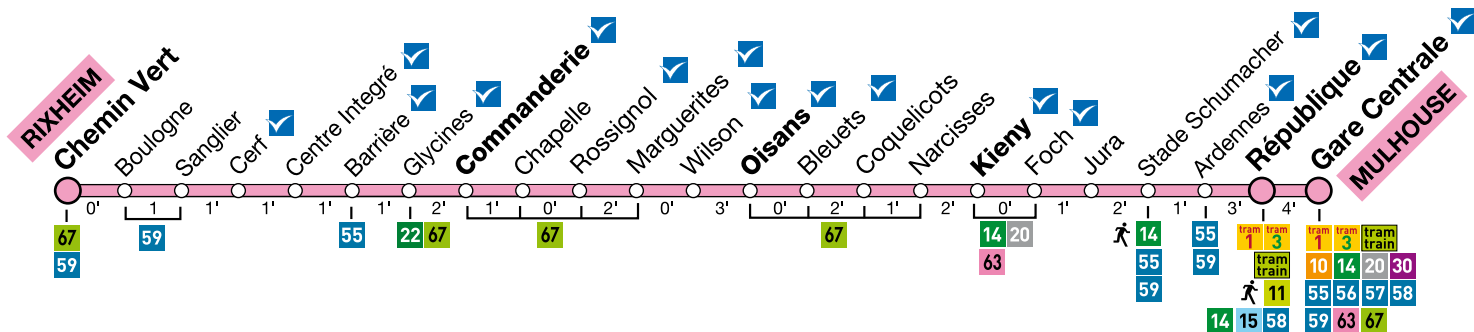

bus 18 Chemin Vert - Rixheim > Gare Centrale

NF281
Ligne bus 18
Délivrée par AFNOR Certification
www.marque-nf.com

À partir de 20h, certains arrêts de cette ligne sont desservis par les lignes bus 63 et tram 67.

Lundi à vendredi en période scolaire

Valable du 3 septembre 2018 au 28 juin 2019 inclus

Chemin Vert	départ	6.02	6.28	6.45	6.54	7.01	7.06	7.12	7.19	7.29	7.53	8.09	8.24	8.40	8.55	9.10	9.26	9.42	9.57	10.12	10.27	10.42	10.57	11.12	11.25	11.37	11.49	12.01	12.13	12.25	12.37	
Commanderie	passage	6.09	6.35	6.52	7.02	7.09	7.14	7.18	7.20	7.28	7.39	8.02	8.17	8.32	8.47	9.02	9.17	9.33	9.49	10.04	10.19	10.34	10.49	11.04	11.19	11.32	11.44	11.56	12.08	12.20	12.32	12.44
Oisans	passage	6.14	6.41	6.58	7.08	7.15	7.20	7.24	7.26	7.35	7.46	8.08	8.23	8.38	8.53	9.08	9.23	9.38	9.54	10.09	10.24	10.39	10.54	11.09	11.24	11.37	11.49	12.01	12.13	12.25	12.37	12.49
Kiény	passage	6.18	6.45	7.02	7.12	7.19	7.24	7.28	7.30	7.39	7.50	8.12	8.27	8.42	8.57	9.12	9.27	9.42	9.58	10.13	10.28	10.43	10.58	11.13	11.28	11.41	11.53	12.05	12.17	12.29	12.41	12.53
République	passage	6.25	6.52	7.09	7.19	7.28	7.33	7.37	7.39	7.48	7.59	8.21	8.36	8.51	9.06	9.21	9.36	9.51	10.06	10.21	10.36	10.51	11.06	11.21	11.36	11.49	12.01	12.13	12.25	12.37	12.49	13.01
Gare Centrale	arrivée	6.28	6.55	7.12	7.22	7.31	7.36	7.40	7.42	7.51	8.02	8.24	8.39	8.54	9.09	9.24	9.39	9.54	10.09	10.24	10.39	10.54	11.09	11.24	11.39	11.52	12.04	12.16	12.28	12.40	12.52	13.04

Circule uniquement le mercredi