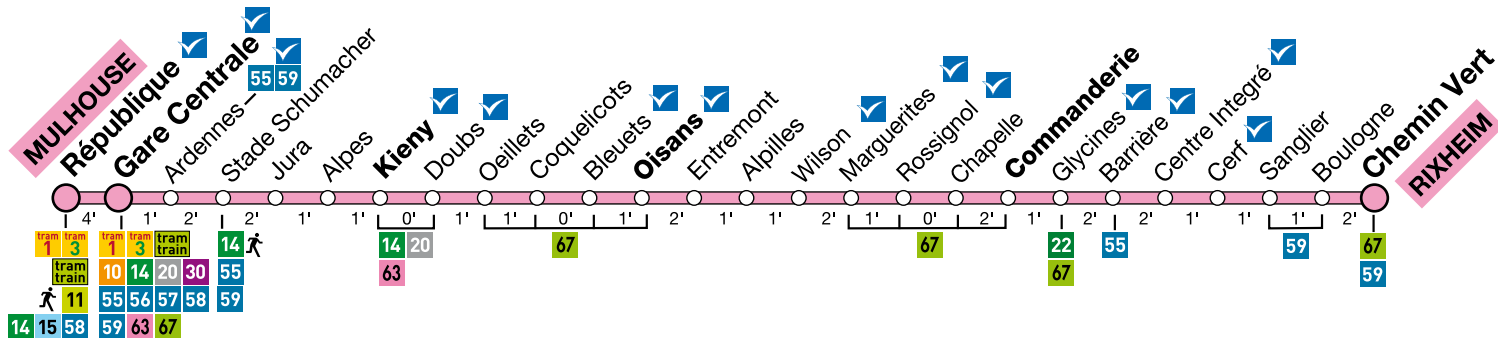

bus 18 République / Gare Centrale > Chemin Vert - Rixheim

NF281
Ligne bus 18
Délivrée par AFNOR Certification
www.marque-nf.com

À partir de 20h, certains arrêts de cette ligne sont desservis par les lignes bus 63 et 67.

Lundi à vendredi en période scolaire

Valable du 3 septembre 2018 au 28 juin 2019 inclus

République	départ	6.08	6.25	6.52	7.09	7.19	7.37	7.48	7.59	8.21	8.36	8.51	9.06	9.21	9.36	9.51	10.06	10.21	10.36	10.51	11.06	11.21	11.36	11.49	11.57	12.01	12.13	12.25	12.37	12.49	13.01	13.13
Gare Centrale	passage	6.11	6.37	6.59	7.16	7.23	7.44	7.54	8.09	8.28	8.43	8.57	9.12	9.27	9.42	9.57	10.12	10.27	10.42	10.57	11.12	11.27	11.42	11.55	12.00	12.08	12.19	12.31	12.43	12.55	13.07	13.19
Kiény	passage	6.16	6.42	7.04	7.22	7.29	7.51	8.01	8.15	8.34	8.49	9.03	9.18	9.33	9.48	10.03	10.18	10.33	10.48	11.03	11.18	11.33	11.48	12.01	12.06	12.15	12.26	12.37	12.49	13.01	13.13	13.25
Oisans	passage	6.20	6.47	7.09	7.27	7.34	7.56	8.07	8.20	8.39	8.54	9.08	9.23	9.38	9.53	10.08	10.23	10.38	10.53	11.08	11.23	11.38	11.53	12.06	12.11	12.20	12.31	12.42	12.54	13.06	13.18	13.30
Commanderie	passage	6.26	6.53	7.16	7.34	7.41	8.03	8.14	8.27	8.46	9.00	9.14	9.29	9.44	9.59	10.14	10.29	10.44	10.59	11.14	11.30	11.45	12.00	12.13	12.18	12.27	12.38	12.48	13.00	13.12	13.24	13.36
Chemin Vert	arrivée	6.32	6.59	7.23	7.41	7.49	8.11	8.22	8.35	8.54	9.07	9.21	9.36	9.51	10.06	10.21	10.37	10.52	11.07	11.22	11.38	11.53	12.08	12.21	12.26	12.35	12.46	12.56	13.08	13.20	13.32	13.44

République	départ	13.25	13.37	13.49	14.01	14.19	14.31	14.49	15.01	15.13	15.31	15.49	16.01	16.13	16.25	16.37	16.49	17.01	17.09	17.13	17.25	17.37	17.49	18.01	18.19	18.37	19.00	19.21
Gare Centrale	passage	13.31	13.43	13.55	14.07	14.25	14.37	14.55	15.07	15.20	15.37	15.55	16.07	16.19	16.31	16.43	16.55	17.07	17.12	17.19	17.31	17.43	17.55	18.07	18.25	18.43	19.06	19.25
Kiény	passage	13.37	13.49	14.01	14.13	14.31	14.43	15.01	15.13	15.26	15.43	16.02	16.14	16.26	16.38	16.50	17.02	17.14	17.19	17.26	17.38	17.50	18.02	18.14	18.32	18.50	19.12	19.31
Oisans	passage	13.42	13.54	14.06	14.18	14.36	14.48	15.06	15.18	15.31	15.48	16.07	16.19	16.31	16.43	16.55	17.07	17.19	17.24	17.31	17.43	17.55	18.07	18.19	18.37	18.55	19.17	19.35
Commanderie	passage	13.48	14.00	14.12	14.24	14.42	14.54	15.12	15.25	15.38	15.55	16.14	16.27	16.39	16.51	17.03	17.15	17.27	17.32	17.39	17.51	18.03	18.15	18.27	18.45	19.02	19.24	19.41
Chemin Vert	arrivée	13.56	14.08	14.20	14.32	14.50	15.02	15.20	15.33	15.46	16.03	16.22	16.35	16.48	17.00	17.12	17.24	17.36	17.41	17.48	18.00	18.11	18.23	18.35	18.53	19.09	19.31	19.47

Vacances scolaires et samedi

Valable du 3 septembre 2018 au 28 juin 2019 inclus