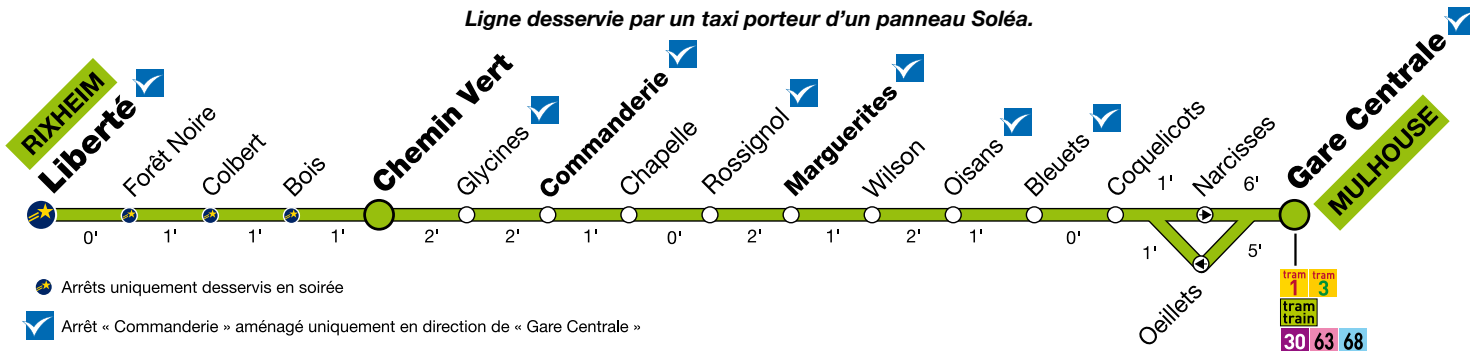

**67**

Liberté / Chemin Vert - Rixheim <> Gare Centrale

Ligne desservie par un taxi porteur d'un panneau Soléa.

Liberté / Chemin Vert > Gare Centrale

Valable du 29 juin au 1^{er} septembre 2019 inclus

Dimanche et jours fériés

Chemin Vert	départ	8.30	9.30	10.30	11.30	12.30	13.30	14.30	15.30	16.30	17.30	18.30	19.30
Commanderie	passage	8.34	9.34	10.34	11.34	12.34	13.34	14.34	15.34	16.34	17.34	18.34	19.34
Marguerites	passage	8.37	9.37	10.37	11.37	12.37	13.37	14.37	15.37	16.37	17.37	18.37	19.37
Gare Centrale	arrivée	8.46	9.46	10.46	11.46	12.46	13.46	14.46	15.46	16.46	17.46	18.46	19.46

Tous les soirs

Liberté	départ	20.30	21.40	22.50	23.52
Chemin Vert	passage	20.33	21.43	22.53	23.55
Commanderie	passage	20.37	21.47	22.57	23.59
Marguerites	passage	20.40	21.50	23.00	00.02
Gare Centrale	arrivée	20.49	21.59	23.09	00.11

Tous les soirs

Gare Centrale	départ	20.02	21.09	22.19	23.29
Marguerites	passage	20.11	21.18	22.28	23.38
Commanderie	passage	20.15	21.22	22.32	23.42
Chemin Vert	passage	20.19	21.26	22.36	23.46
Liberté	arrivée	20.22	21.29	22.39	23.49