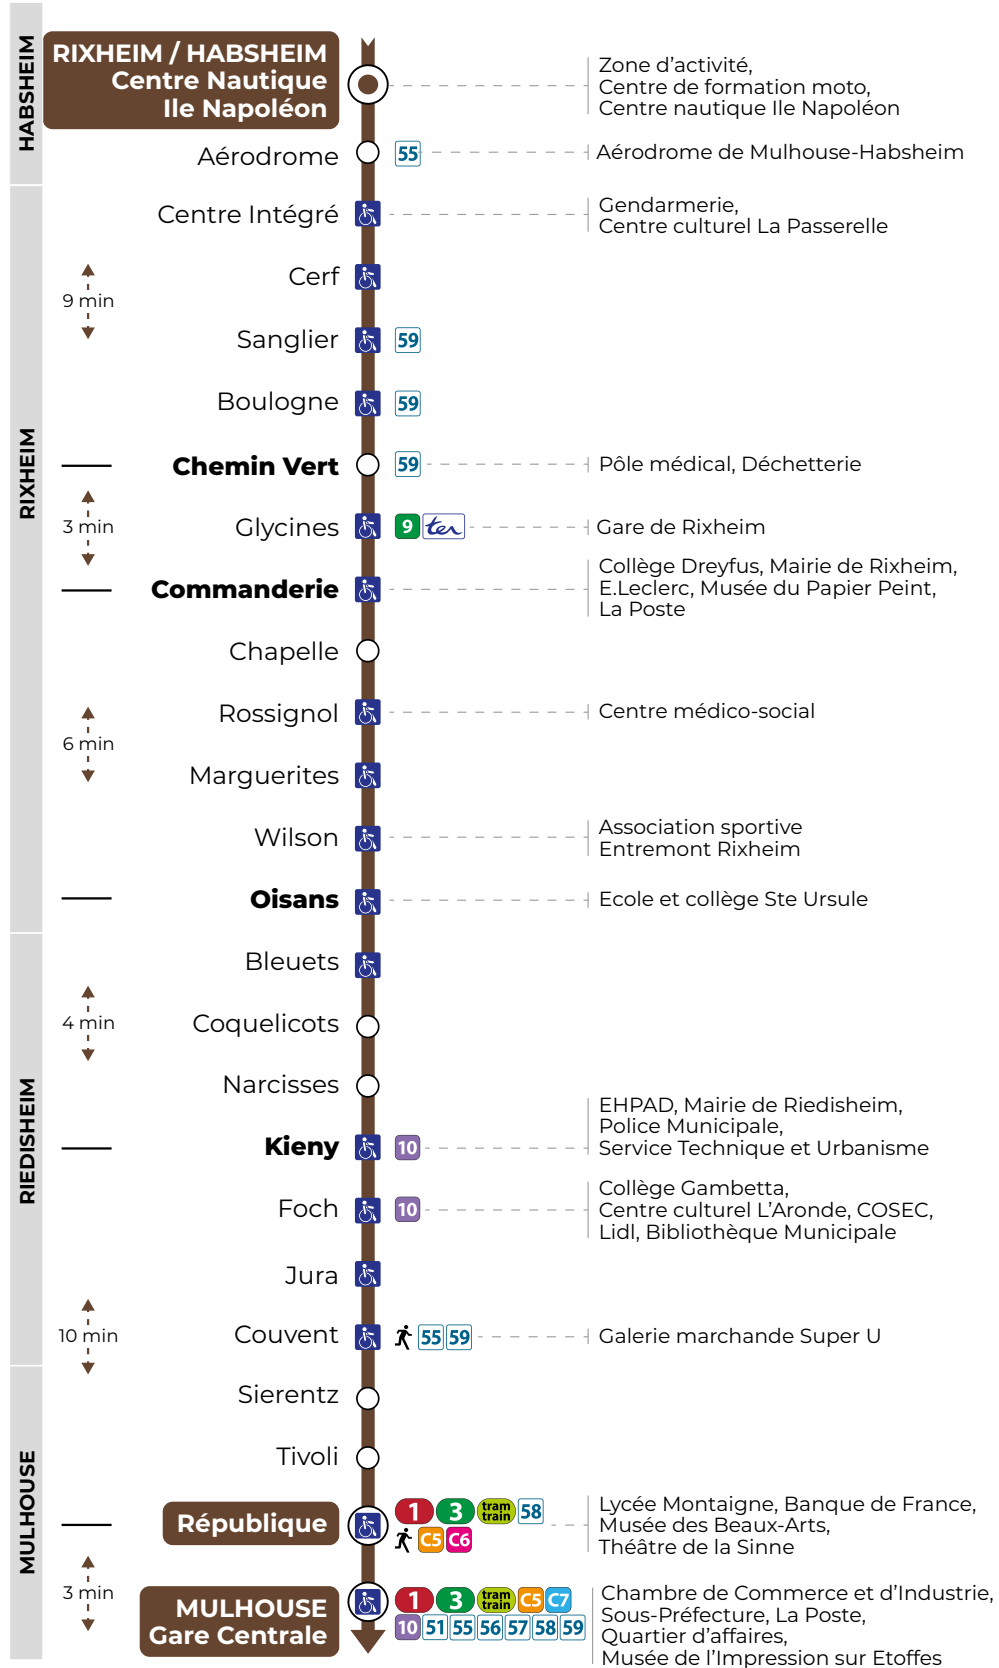

! Les horaires sont donnés à titre indicatif. Ils dépendent des aléas de circulation (travaux, embouteillages...). Pour connaître vos horaires en temps réel, flashez le QR code à votre arrêt ou consultez le site www.solea.info ou l'application Soléa. Merci de votre compréhension.

Les bons réflexes

- **Itinéraires** : consultez la rubrique «Recherche d'itinéraire» sur www.solea.info ou sur l'application Soléa.
- **Horaires** : pour connaître le prochain passage à votre arrêt, consultez la rubrique «Horaires» sur www.solea.info, sur l'application Soléa ou flashez le QR code présent sur la fiche horaires à l'arrêt
- **Infos trafic** : pour être informé(e) en période de travaux :
  - créez votre compte sur le site ou l'appli Soléa et renseignez vos arrêts et lignes favoris. Vous recevrez automatiquement les infos trafic par email ou push
  - suivez l'évolution des travaux depuis la rubrique infos trafic
- **Compte Mobilité** : une seule appli pour tous vos déplacements. Votre ticket ou votre abonnement sur votre smartphone. www.compte-mobilite.fr

Du lundi au vendredi en période scolaire

Montag bis Freitag in der Schulzeit
Monday to Friday in school period

Centre Nautique	départ	5.57	6.23	6.39	6.53	7.01	7.11	7.19	7.30	7.48	8.12	8.35	8.57	9.21	9.44	10.07
Chemin Vert	passage	6.06	6.32	6.48	7.02	7.10	7.20	7.28	7.39	7.57	8.21	8.44	9.06	9.30	9.53	10.16
Commanderie	passage	6.09	6.35	6.51	7.05	7.13	7.18	7.23	7.26	7.32	7.43	8.01	8.24	8.47	9.09	9.33
Oisans	passage	6.14	6.41	6.57	7.11	7.19	7.24	7.29	7.33	7.39	7.50	8.07	8.30	8.53	9.15	9.38
Kieny	passage	6.18	6.45	7.01	7.15	7.23	7.28	7.33	7.37	7.43	7.54	8.11	8.34	8.57	9.19	9.42
République	passage	6.25	6.52	7.09	7.24	7.32	7.38	7.43	7.47	7.53	8.04	8.21	8.43	9.06	9.28	9.51
Gare Centrale	arrivée	6.28	6.55	7.12	7.27	7.35	7.41	7.46	7.50	7.56	8.07	8.24	8.46	9.09	9.31	9.54

Centre Nautique	départ	10.29	10.52	11.14	11.26	11.38	11.50	12.02	12.20	12.32	12.44	12.55	13.07	13.18	13.36	13.54	14.13	14.31
Chemin Vert	passage	10.38	11.01	11.23	11.35	11.47	11.59	12.11	12.29	12.41	12.53	13.04	13.16	13.27	13.45	14.03	14.22	14.40
Commanderie	passage	10.41	11.04	11.26	11.38	11.50	12.02	12.14	12.32	12.44	12.56	13.07	13.19	13.30	13.48	14.06	14.25	14.43
Oisans	passage	10.46	11.09	11.31	11.43	11.55	12.07	12.19	12.37	12.49	13.01	13.13	13.25	13.36	13.54	14.12	14.30	14.48
Kieny	passage	10.50	11.13	11.35	11.47	11.59	12.11	12.23	12.41	12.53	13.05	13.17	13.29	13.40	13.58	14.16	14.34	14.52
République	passage	10.58	11.21	11.43	11.55	12.07	12.19	12.31	12.49	13.01	13.13	13.25	13.37	13.49	14.07	14.25	14.43	15.01
Gare Centrale	arrivée	11.01	11.24	11.46	11.58	12.10	12.22	12.34	12.52	13.04	13.16	13.28	13.40	13.52	14.10	14.28	14.46	15.04

Centre Nautique	départ	14.49	15.07	15.25	15.37	15.47	15.59	16.11	16.23	16.35	16.47	16.59	17.11	17.29	17.48	18.06	18.31	18.54
Chemin Vert	passage	14.58	15.16	15.34	15.46	15.56	16.08	16.20	16.32	16.44	16.56	17.08	17.20	17.38	17.57	18.15	18.40	19.03
Commanderie	passage	15.01	15.19	15.37	15.49	15.59	16.11	16.23	16.35	16.47	16.59	17.11	17.23	17.41	18.00	18.18	18.43	19.05
Oisans	passage	15.06	15.24	15.42	15.54	16.05	16.17	16.29	16.41	16.53	17.05	17.17	17.29	17.47	18.06	18.23	18.48	19.10
Kieny	passage	15.10	15.28	15.46	15.58	16.09	16.21	16.33	16.45	16.57	17.09	17.21	17.33	17.51	18.10	18.27	18.52	19.14
République	passage	15.19	15.37	15.55	16.07	16.19	16.31	16.43	16.55	17.07	17.19	17.31	17.43	18.01	18.19	18.36	19.00	19.22
Gare Centrale	arrivée	15.22	15.40	15.58	16.10	16.22	16.34	16.46	16.58	17.10	17.22	17.34	17.46	18.04	18.22	18.39	19.03	19.25

Centre Nautique	départ	19.21	20.22	21.32
Chemin Vert	passage	19.30	20.31	21.41
Commanderie	passage	19.32	20.33	21.43
Oisans	passage	19.37	20.38	21.48
Kieny	passage	19.41	20.42	21.52
République	passage	19.49	20.50	22.00
Gare Centrale	arrivée	19.52	20.53	22.03

Du lundi au vendredi en vacances scolaires et samedi

Montag bis Freitag während der Schulferien und Samstag
Monday to Friday during school holidays and Saturday