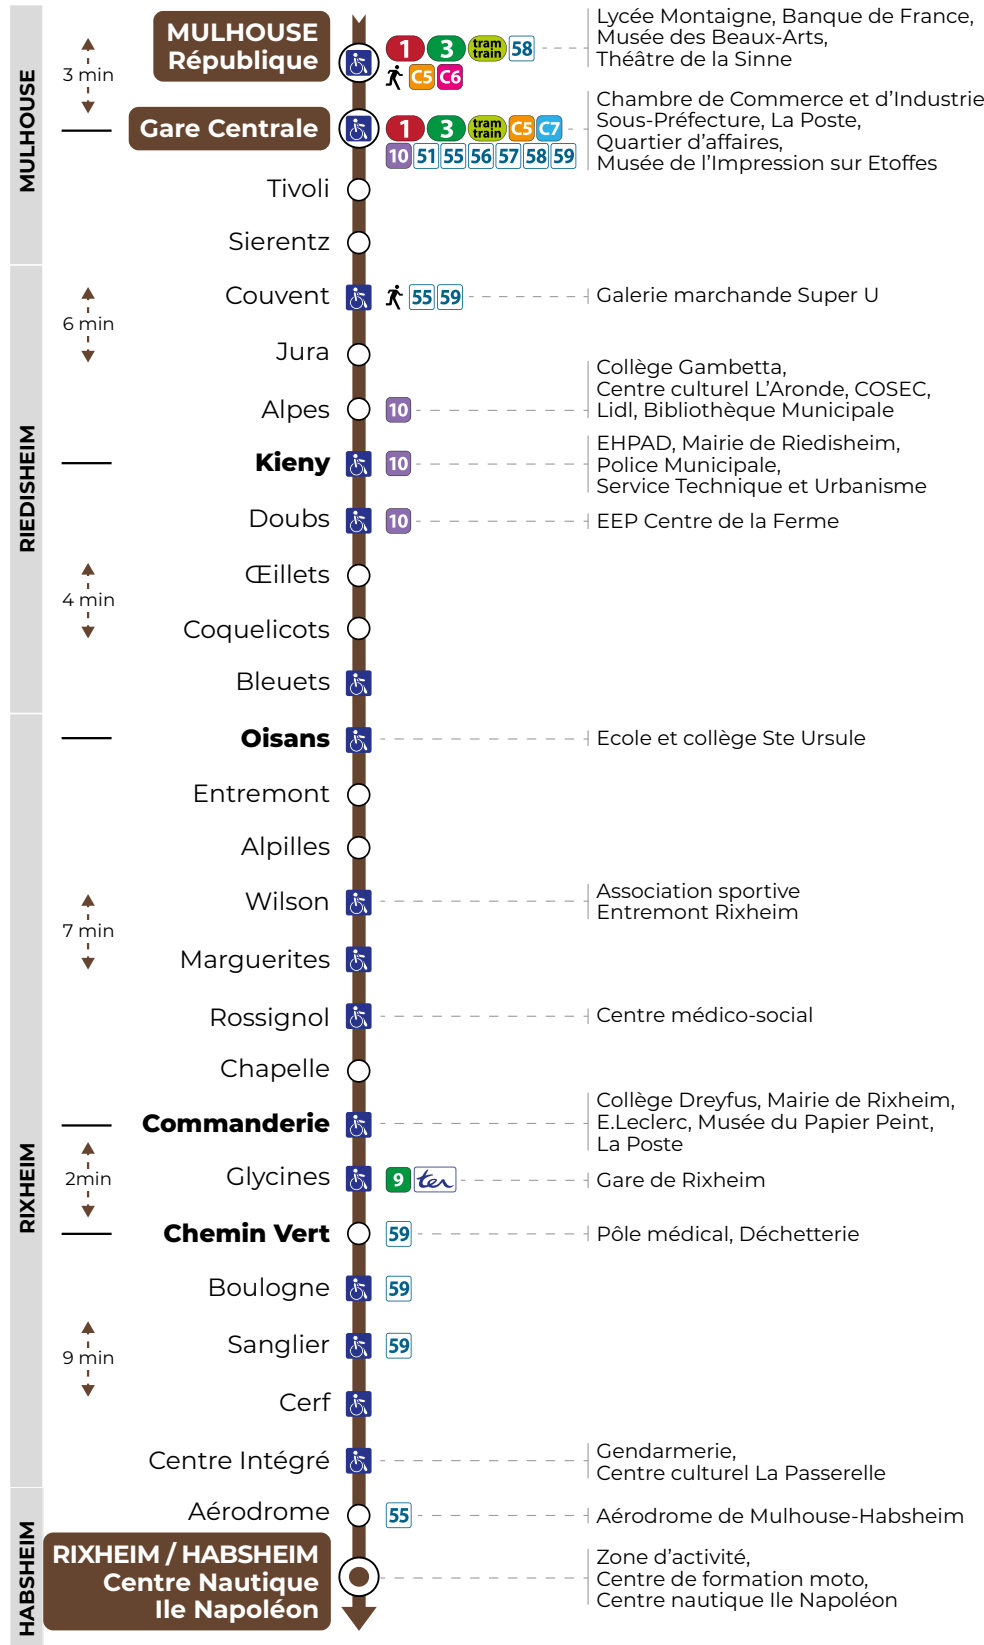

! Les horaires sont donnés à titre indicatif. Ils dépendent des aléas de circulation (travaux, embouteillages...). Pour connaître vos horaires en temps réel, flashez le QR code à votre arrêt ou consultez le site www.solea.info ou l'application Soléa. Merci de votre compréhension.

Du lundi au vendredi en période scolaire

Montag bis Freitag in der Schulzeit
Monday to Friday in school period

République	départ	6.08	6.25	6.52	7.09	7.24	7.32	7.43	7.53	8.04	8.21	8.43	9.06	9.28	9.51	10.13	10.36	10.58
Gare Centrale	passage	6.11	6.37	6.58	7.15	7.27	7.39	7.49	7.59	8.09	8.28	8.50	9.12	9.35	9.57	10.20	10.42	11.05
Kiény	passage	6.16	6.42	7.03	7.21	7.33	7.46	7.56	8.06	8.15	8.34	8.56	9.18	9.41	10.03	10.26	10.48	11.11
Oisans	passage	6.20	6.46	7.07	7.25	7.37	7.51	8.02	8.12	8.19	8.38	9.00	9.22	9.45	10.07	10.30	10.52	11.16
Commanderie	passage	6.26	6.52	7.14	7.32	7.44	7.58	8.09	8.19	8.26	8.45	9.06	9.28	9.51	10.13	10.36	10.58	11.23
Chemin Vert	passage	6.28	6.54	7.16	7.34	7.47	8.01	8.12	8.22	8.29	8.48	9.08	9.30	9.53	10.15	10.39	11.01	11.26
Centre Nautique	arrivée	6.37	7.03	7.25	7.43	7.56	8.10	8.21	8.31	8.38	8.57	9.17	9.39	10.02	10.24	10.48	11.10	11.35